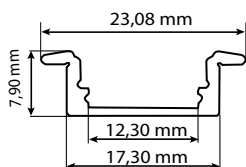

perfil S-173 empotrable

ficha técnica

ref. 5550489

Nombre	Perfil Aluminio S-173 Empotrable
Referencia	5550489
Materiales	Aluminio Anodizado
Difusor	PC (opcional)
Potencia	-
Temperatura de color	-
Flujo luminoso	-
Dimmable	-
Ángulo de apertura	-
Ángulo de inclinación	-
IP	IP44
IK	-
F.P	-
UGR	-
IRC	-
Chip	-
Driver	-
Vida media (duración)	-
Clase energética	-
Aislamiento eléctrico	-
Colores	Aluminio
Medida exterior	2000 mm x 23, 08 mm x 7,90 mm
Medidas de corte	-
Tª (ambiente/trabajo)	-
Input	-
Output	-
Frecuencia	-
Peso	0,24 Kg
Certificados	ISO 90001-2005
Garantía	2 años